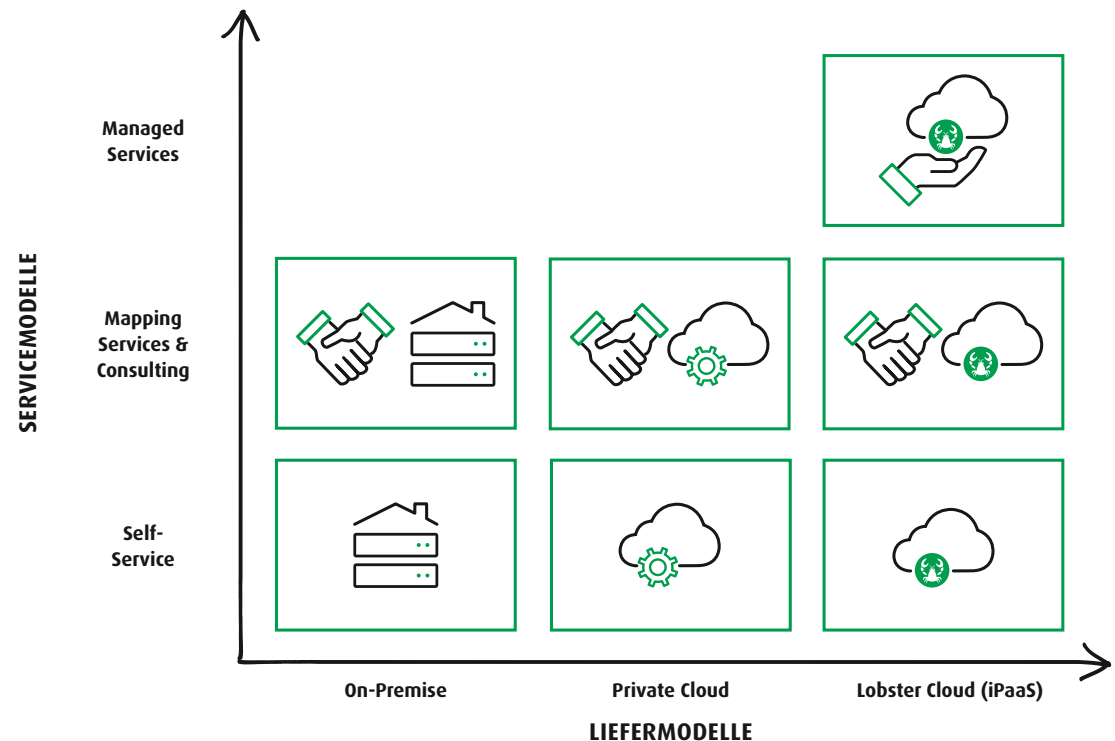

SIE BEKOMMEN, WAS SIE WOLLEN.

**LOBSTER LIEFER- UND SERVICEMODELLE.
MEHR FLEXIBILITÄT GEHT NICHT!**

VOLLE FLEXIBILITÄT. NUR MIT LOBSTER.

- **Anyhow.**
  Flexibilität. Komplett. Auf Ihrem Weg in die Cloud. Das Servicelevel kann individuell bestimmt und angepasst werden. On-Premise. Private Cloud. Oder iPaaS-Lösung. Eine Mischung aus allem? Wie Sie wollen. Self-Service. Mapping Services & Consultancy. Oder Managed Services.
- **Anywhere.**
  Nutzen Sie Lobster an verschiedenen Standorten? In mehreren Ländern? Kein Problem. Jeder Standort kann unabhängig entscheiden, welche Lösung am besten geeignet ist. Konfigurierte Lösungen (Schnittstellen, Workflows) können zudem geteilt werden, um Doppelarbeit zu vermeiden. Problemlos.
- **Anytime.**
  Entscheiden Sie sich heute für Ihr Liefer- und Servicemodell. Und passen es schon morgen Ihren Anforderungen an. Ganz einfach.

Unbegrenzte Möglichkeiten. Absolute Investitionssicherheit. Ein Kinderspiel. Sehen Sie selbst: