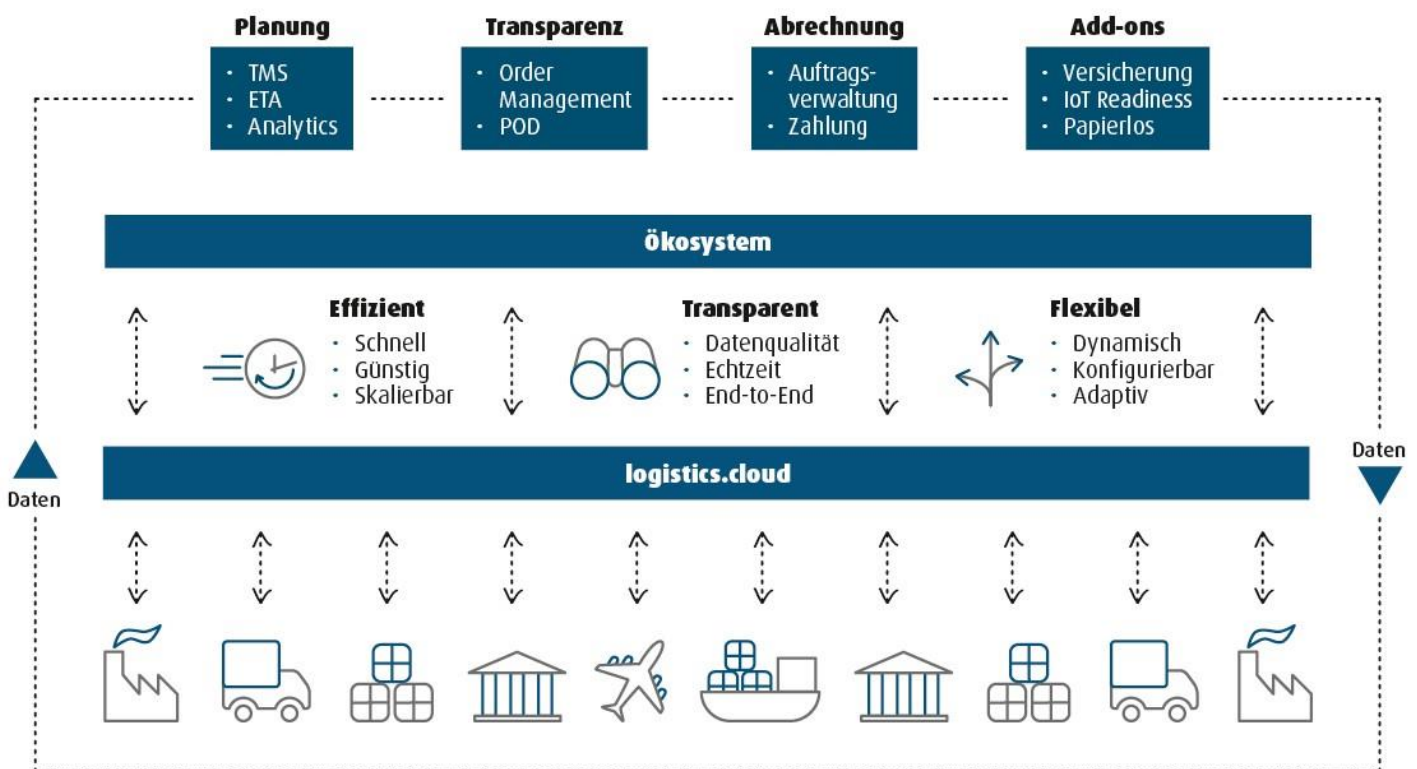

DURCHBRECHEN SIE DIE KOMPLEXITÄT MIT NUR EINER LÖSUNG: LOGISTICS.CLOUD

Die **neutrale Datenplattform**, um die Challenges beim Datenaustausch zwischen Logistiksystemen und -plattformen zu meistern:

#1 EFFIZIENZ

- **Kosteneinsparungen von bis zu 90%** dank der Ablösung aller bilateralen Verbindungen durch **eine einzige Anbindung**
- **Erhebliche Einsparungen** von Wartungs- und Umstellungskosten
- Bewährte Cloud Technologie: **einsatzbereit in < 1 Tag**

#2 TRANSPARENZ

- **Volle Transparenz** über alle Prozesse der Supply Chain hinweg – durch die Integration von Planungs-, Status- und Sensordaten
- **Vermeiden** manueller **Datenfehler**

#3 FLEXIBILITÄT

- Einfachste und schnelle Anbindung Ihres Unternehmens an zukunftsweisende Technologien und Innovationen
- Flexible und transparente Preismodelle – **ohne langfristige Vertragsbindung**
- Schlüsseltechnologie zur **Integration vorhandener Lösungen**

DURCHGÄNGIGE TRANSPARENZ IHRER SUPPLY-CHAIN MIT DER LOGISTICS.CLOUD. IN ECHTZEIT. 24/7.